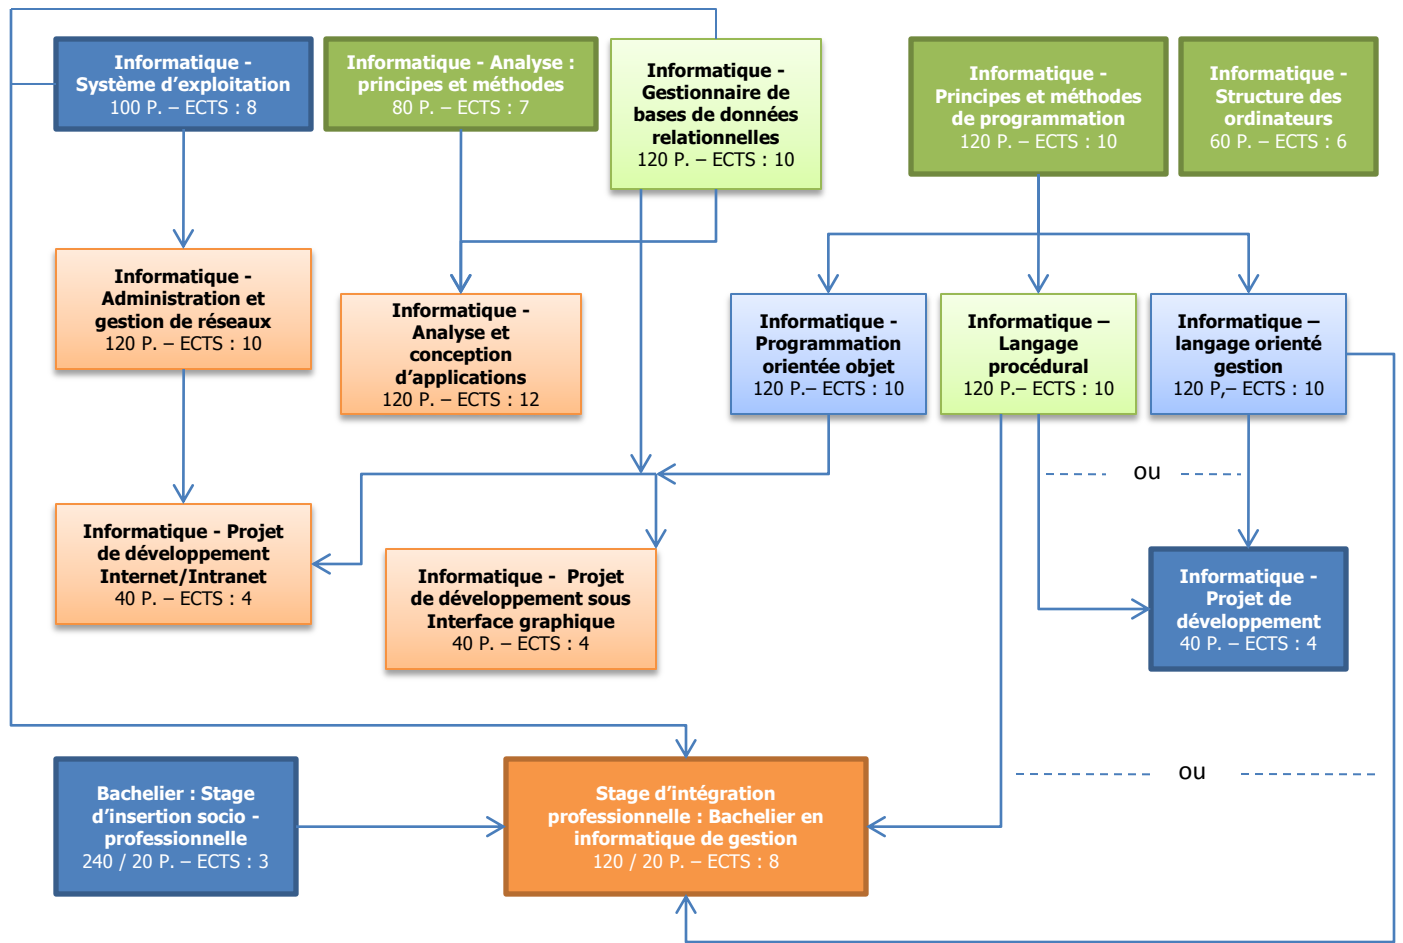

Organigramme du Bachelier en Informatique

- 1^{ère} année
- 2^{ème} année
- 3^{ème} année
- Unités déterminantes
- Unités déterminantes
- Unités déterminantes

Nombre d'ECTS suivies par l'étudiant : 180
 Nombre d'ECTS suivies par l'étudiant : 2180